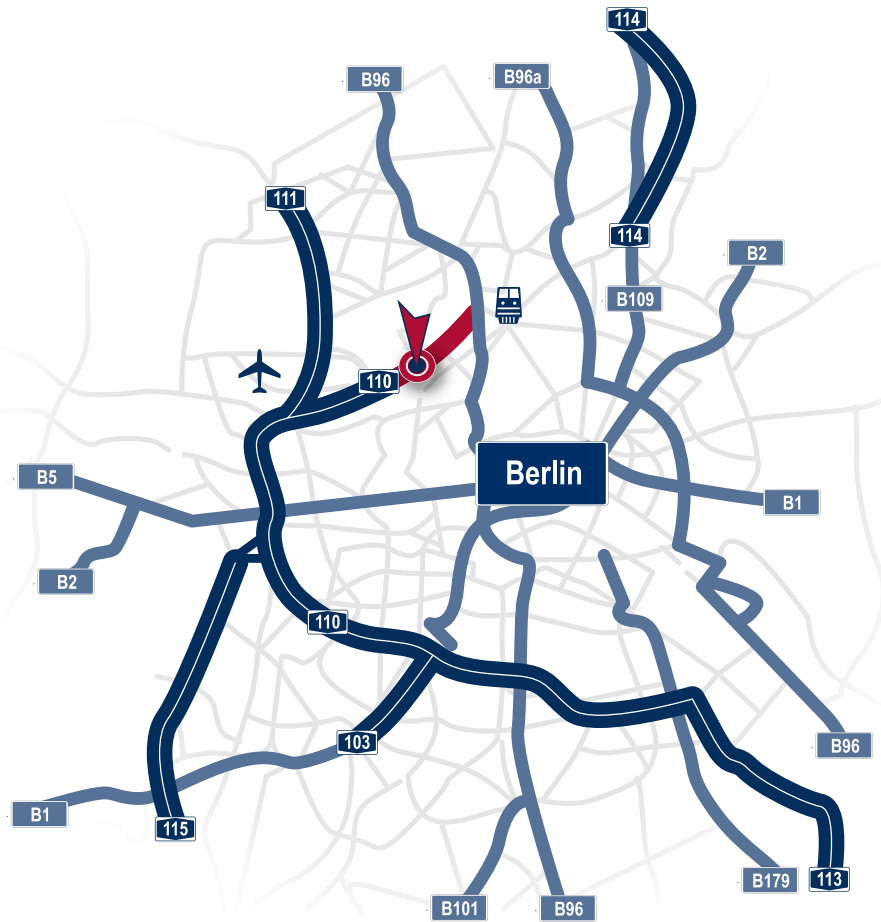

So finden Sie uns:

Ausstellung, Fertigung , Technikum

Seestraße 13, 13353 Berlin (Stadtteil Wedding) unmittelbar an der Kreuzung Seestraße / Amrumer Straße.

Mit dem Auto

Von Auswärts über die Stadtautobahn kommend auf der A 100 in Fahrtrichtung Wedding bis Ende der Autobahn. Einfahrt auf das Gelände ca. 1 km nach Ende der Autobahn auf der rechten Seite, kurz vor der Kreuzung Seestraße / Amrumer Straße. Parkplätze sind auf den Gelände vorhanden.

Flugzeug (Berlin Tegel)

Bus 128 bis Kurt-Schumacher-Platz. Umsteigen in die U-Bahnlinie U6 in Fahrtrichtung „Alt-Mariendorf“. Nach 3 Stationen am U-Bahnhof „Seestraße“ aussteigen. Anschluss mit der Tram (Straßenbahn) in Richtung "Virchow Klinikum", Eine Station bis Kreuzung Seestraße/Amrumer Str. Dauer: ca. 30 Minuten
Entfernung mit Taxi ca. 5 km.

Mit dem Zug (Hauptbahnhof)

Vom Hauptbahnhof in eine beliebige S-Bahn in Richtung Bahnhof „Friedrichstraße“. Dort in die U-Bahn umsteigen: U6 Richtung „Alt-Tegel“ bis U-Bahnhof „Seestraße“. Anschluss mit der Tram (Straßenbahn) in Richtung "Virchow Klinikum", Eine Station bis Kreuzung Seestraße/Amrumer Str. Dauer ca. 30 Minuten
Entfernung mit Taxi ca. 5 km.